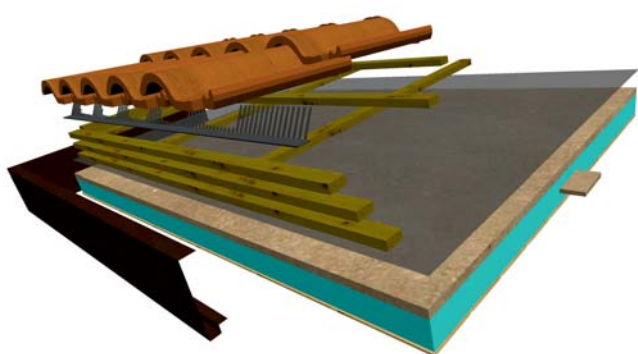

PLRM

Panel Lámina Rastrel Teja Mixta

- Estructura de madera laminada
- Panel sándwich acabado friso abeto
- Lámina impermeable ventilada
- Rastrel de madera primario y secundario con tratamiento autoclave
- Teja cerámica mixta colocada con adhesivo especial
- Remate perimetral de aleros con chapa pre-lacada
- Peine anti-pájaros