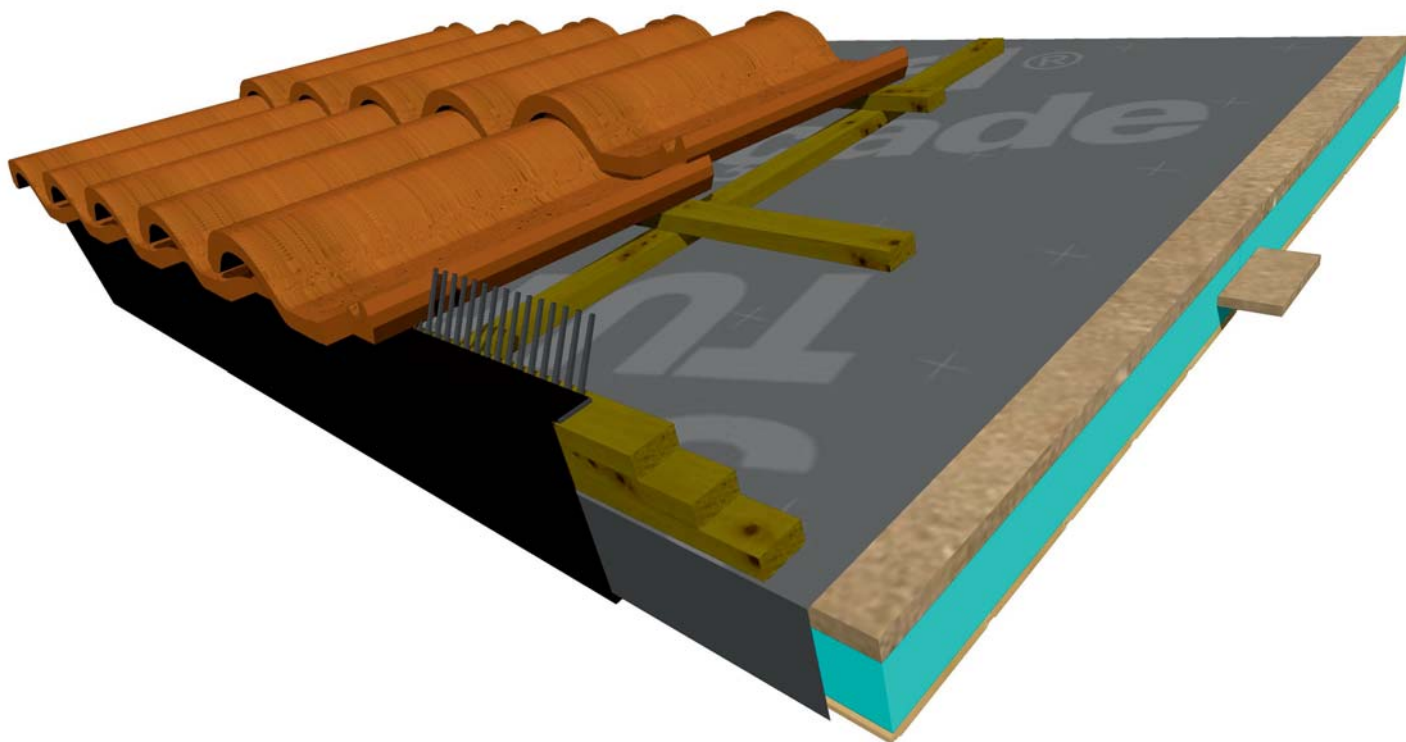

PLRM

Panel Lámina Rastrel Teja Mixta

- Estructura de madera laminada
- Panel sándwich acabado friso abeto
- Lámina impermeable ventilada
- Rastrel de madera primario y secundario con tratamiento autoclave
- Teja cerámica mixta colocada con adhesivo especial
- Remate perimetral de aleros con chapa pre-lacada
- Peine anti-pájaros